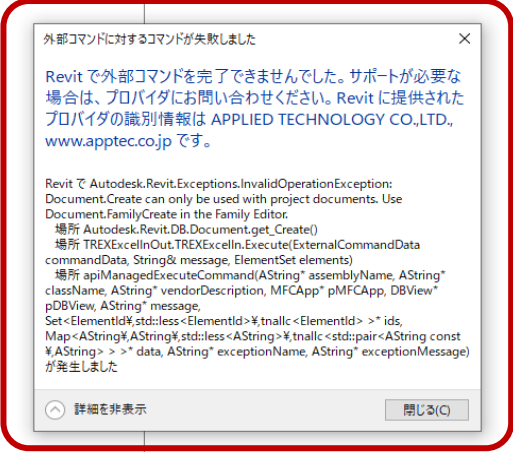

全画面をエラーメッセージ込みの状態
キャプチャ願います

エラーメッセージは詳細を展開した
状態でキャプチャ願います

[詳細を表示]にて詳細を表示
可能です